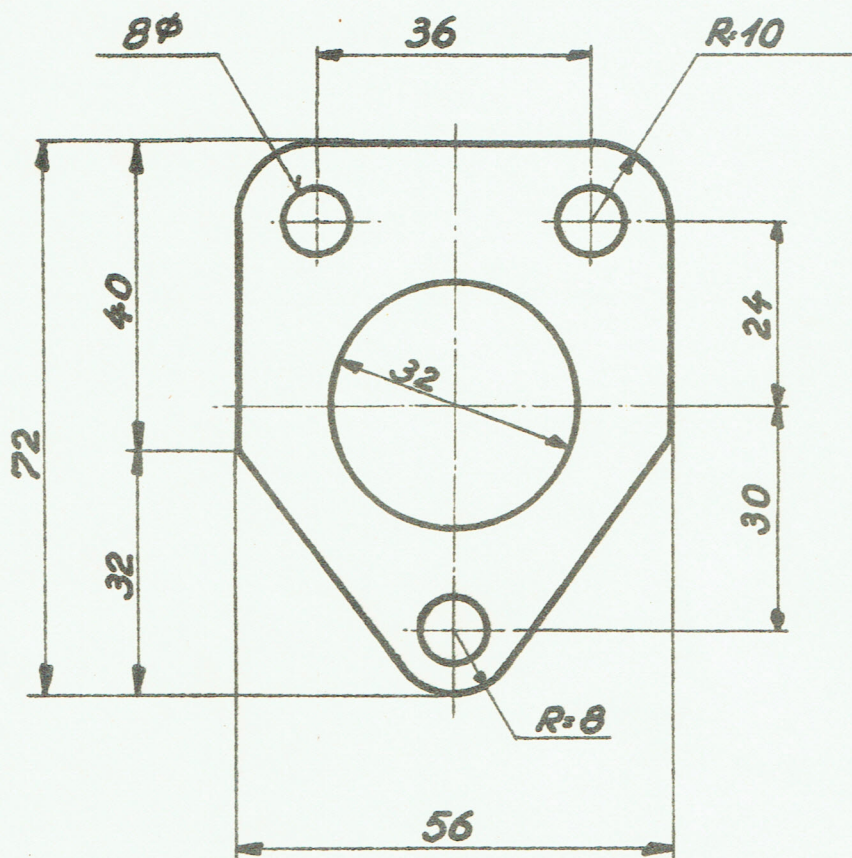

M-Norm  
DSB.

Pakning for fortryk-og retur-  
pumpe. Mo Ms Mb.

6.91-2

1949

1:1

Rekvissionsbetegnelse.	Materiale:	Model nr:	Mindstebeh.
Pakning, M-Norm 6.91-2	Karduspr.		Kh. 50 Ar. 10